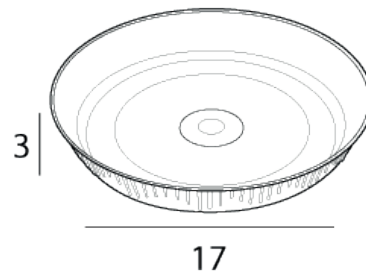

Prato Vaso nº 5

REF: 02050 Prato Vaso de plástico para uso em jardins ou varandas.

material

PP

Disponível nas cores 

Referência
02050

Produtos
Vaso nº 5

Medidas
17x3